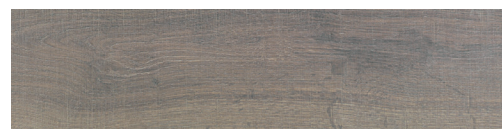

3003 Ceniza · 25x100,8

B121